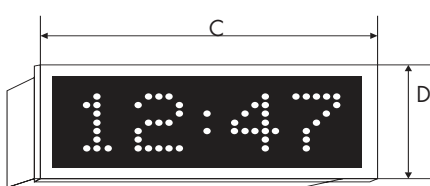

Calendar clocks DIGI D

Order Ref. Example 460A.05.R.S.

Type of clock	Mounting method	Display: Weekday, day of month, month, hrs, min. (1 line)	Display: Day of month, month, hrs, min., sec. (1 line)	Display: Weekday, day of month, month, hrs, min. (2 lines)	Display: Weekday, day of month, month, hrs, min. (3 lines)	Display: Day of month, month, min. (1 line)	Colour of luminous segments:	Display heights in mm	A	B	C	D	Depth of case	Visibility in m
450A.05.G.	...	✓					green	50 + 30	550	90	562	102	58	20
450A.05.R.	...	✓					red	50 + 30	550	90	562	102	58	20
450A.05.B.	...	✓					blue	50 + 30	550	90	562	102	58	10
450A.05.Y.	...	✓					yellow	50 + 30	550	90	562	102	58	20
450A.12.G.	...	✓					green	120 + 100	1450	180	1462	192	58	60
450A.12.R.	...	✓					red	120 + 100	1450	180	1462	192	58	60
451A.05.G.	...		✓				green	50 + 30	550	90	562	102	58	20
451A.05.R.	...		✓				red	50 + 30	550	90	562	102	58	20
451A.05.B.	...		✓				blue	50 + 30	550	90	562	102	58	10
451A.05.Y.	...		✓				yellow	50 + 30	550	90	562	102	58	20
451A.12.G.	...		✓				green	120 + 100	1450	180	1462	192	58	60
451A.12.R.	...		✓				red	120 + 100	1450	180	1462	192	58	60
452A.05.G.	...			✓			green	50	480	180	492	192	58	25
452A.05.R.	...			✓			red	50	480	180	492	192	58	25
452A.05.B.	...			✓			blue	50	480	180	492	192	58	10
452A.05.Y.	...			✓			yellow	50	480	180	492	192	58	25
452A.12.G.	...			✓			green	120 + 100	940	400	952	412	58	60
452A.12.R.	...			✓			red	120 + 100	940	400	952	412	58	60
454A.05.G.	...				✓		green	50	300	300	312	312	58	25
454A.05.R.	...				✓		red	50	300	300	312	312	58	25
454A.05.B.	...				✓		blue	50	300	300	312	312	58	10
454A.05.Y.	...				✓		yellow	50	300	300	312	312	58	25
454A.12.G.	...				✓		green	120 + 100	600	600	612	612	58	60
454A.12.R.	...				✓		red	120 + 100	600	600	612	612	58	60
460A.05.G.	...					✓	green	50	460	90	472	102	58	20
460A.05.R.	...					✓	red	50	460	90	472	102	58	20
460A.05.B.	...					✓	blue	50	460	90	472	102	58	10
460A.05.Y.	...					✓	yellow	50	460	90	472	102	58	20

Further models on request

Surface

Flush

DIGI D