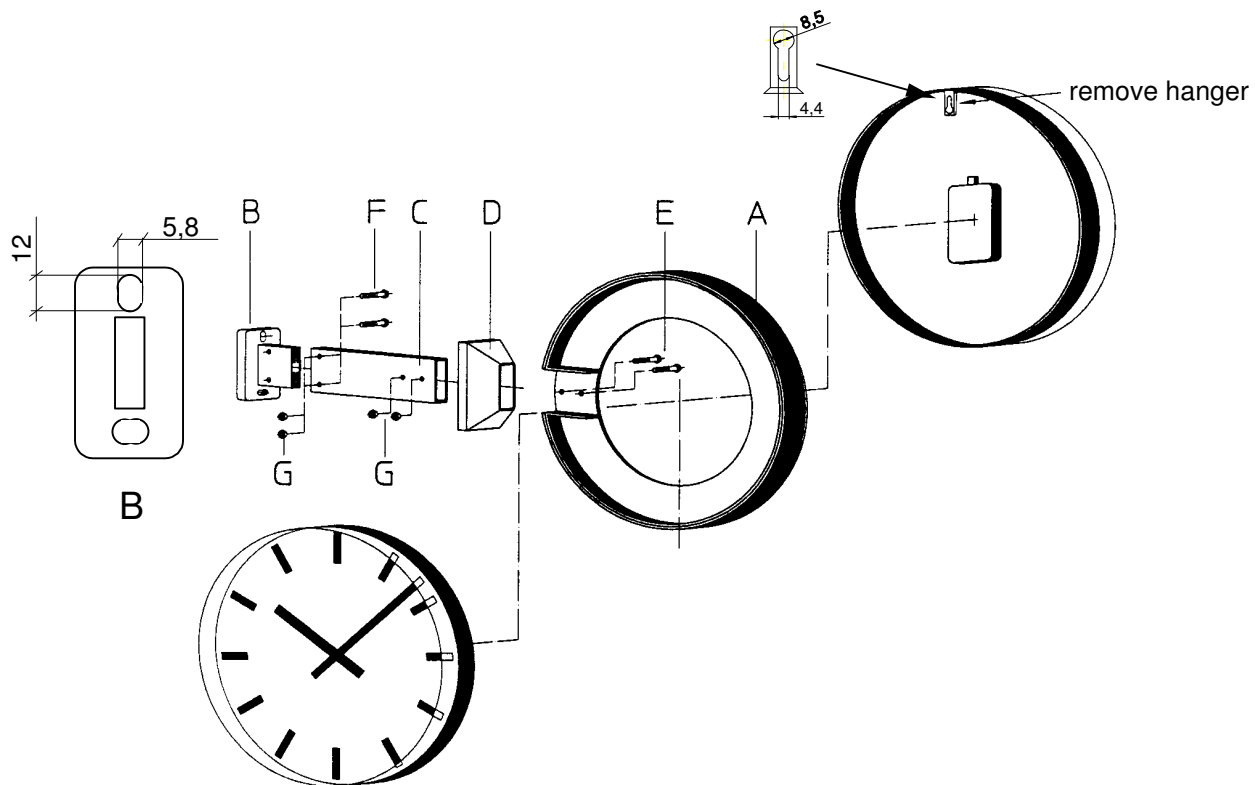

Mounting kit ECO

Wall and ceiling mounting kit \varnothing 30 cm and \varnothing 40 cm

Order reference		ECO.30.SET	ECO.40.SET
A	1	34 157	35 999
B	1	34 159	34 159
C	1	34 158/1	34 158/1
D	1	34 160	34 160
E	2	700032 (M5 x 25)	
F	2	6827 (M5 x 20)	
G	4	9293 (M5)	

\varnothing	A	C	D
30	290	100	118
40	418	100	126