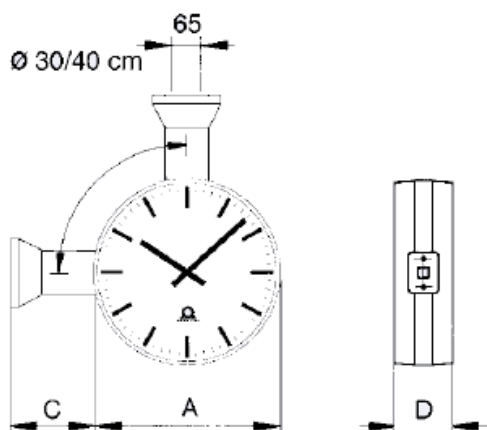

Mounting kit ECO

Wall and ceiling mounting kit \varnothing 30 cm and \varnothing 40 cm

Order reference		ECO.30.SET	ECO.40.SET
A	1	34 157	35 999
B	1	34 159	34 159
C	1	34 158/1	34 158/1
D	1	34 160	34 160
E	2	700032 (M5 x 25)	
F	2	6827 (M5 x 20)	
G	4	9293 (M5)	

\varnothing	A	C	D
30	290	100	118
40	418	100	126